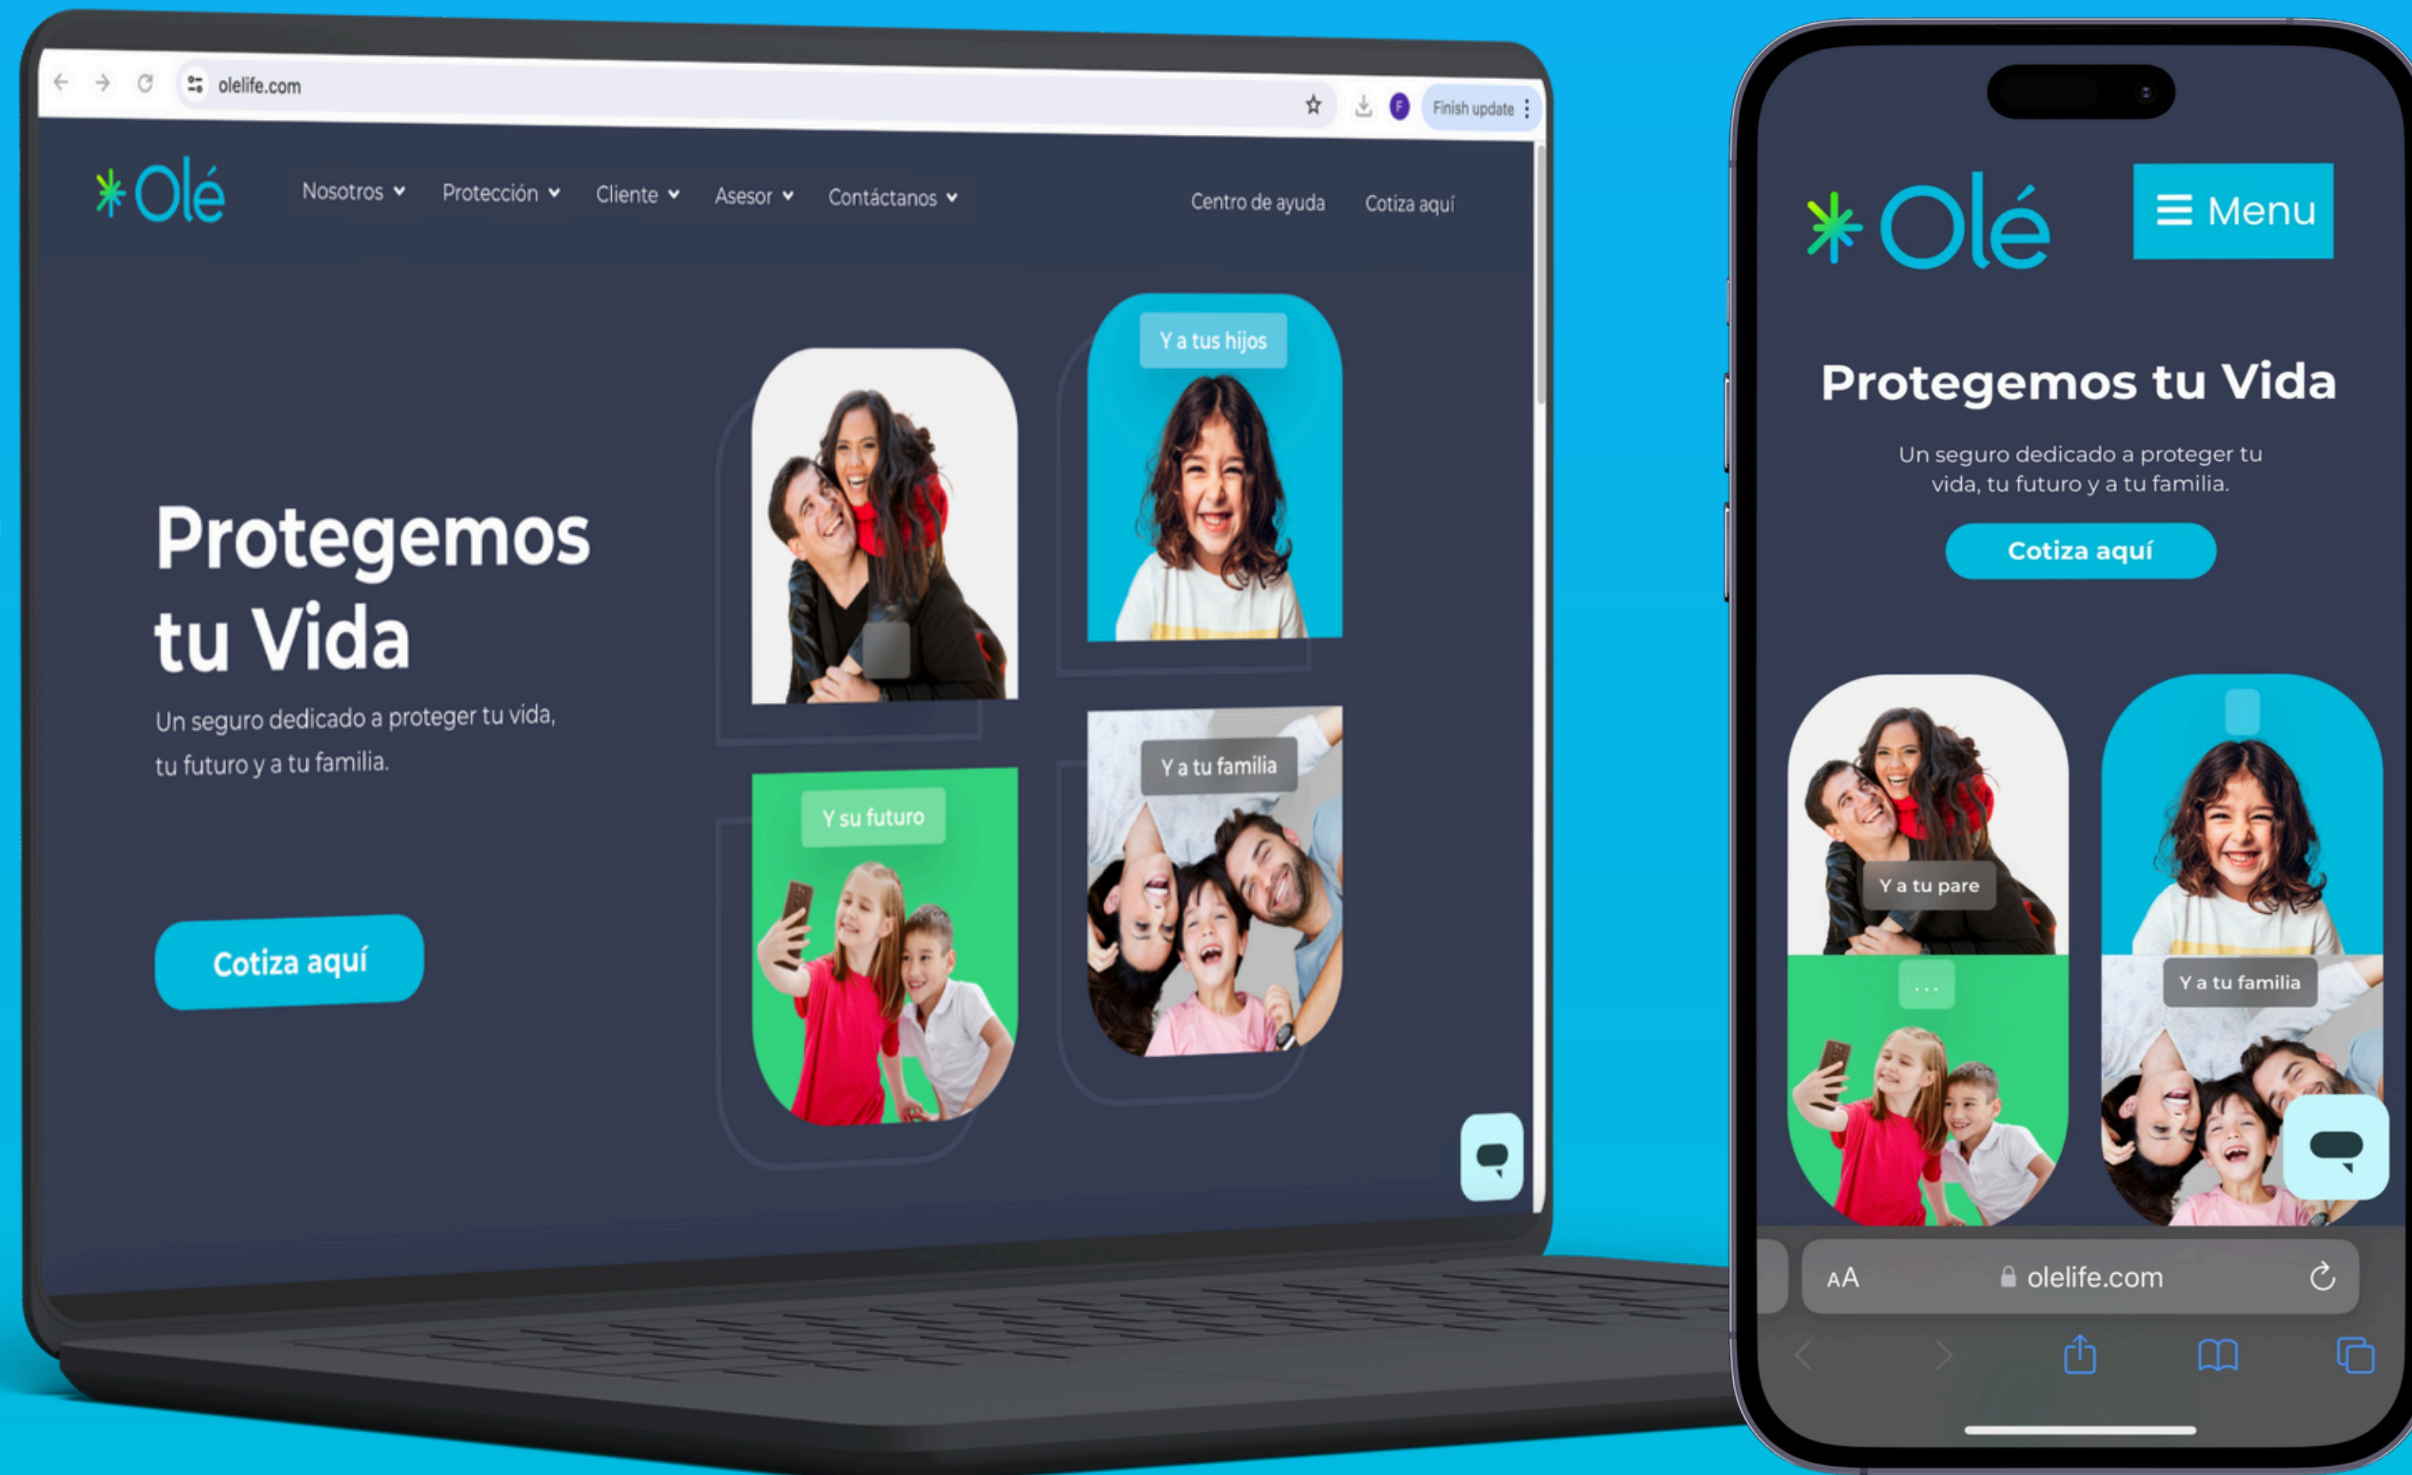

Revolucionando la Protección

Conoce las nuevas herramientas
digitales y novedades de Olé

Plataformas digitales

Nueva Página web

www.olelife.com

Portal & App móvil de Asesor

Cotizador en tu sitio web (Widget)

Centro de ayuda

Nueva pagina web

Nueva página web:

- ✓ Información corporativa
- ✓ Materiales y acceso directo a Olé Life Go
- ✓ Acceso al portal de agentes
- ✓ Calculadora de Cobertura
- ✓ Centro de ayuda
- ✓ Noticias

www.olelife.com

¡Nuevo!

Centro de ayuda y chatbot Olé

- ✓ Acceso fácil a respuestas de dudas frecuentes
- ✓ Ordenado por áreas de interés
- ✓ Consulta directo a Olé
- ✓ Chatbot

olelife.zendesk.com

Olé Advisor App