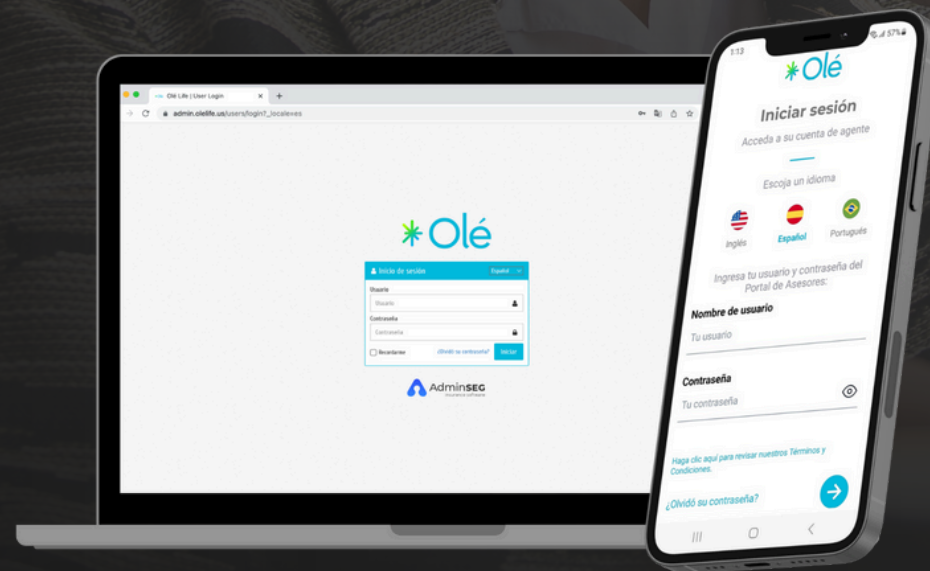

Revolucionando la Protección

Conoce las nuevas herramientas
digitales y novedades de Olé

Plataformas digitales

Nueva Página web

www.olelife.com

Portal & App móvil de Asesor

Cotizador en tu sitio web (Widget)

Centro de ayuda

Nueva pagina web

Nueva página web:

- ✓ Información corporativa
- ✓ Materiales y acceso directo a Olé Life Go
- ✓ Acceso al portal de agentes
- ✓ Calculadora de Cobertura
- ✓ Centro de ayuda
- ✓ Noticias

www.olelife.com

¡Nuevo!

Centro de ayuda y chatbot Olé

- ✓ Acceso fácil a respuestas de dudas frecuentes
- ✓ Ordenado por áreas de interés
- ✓ Consulta directo a Olé
- ✓ Chatbot

olelife.zendesk.com

Olé Advisor App