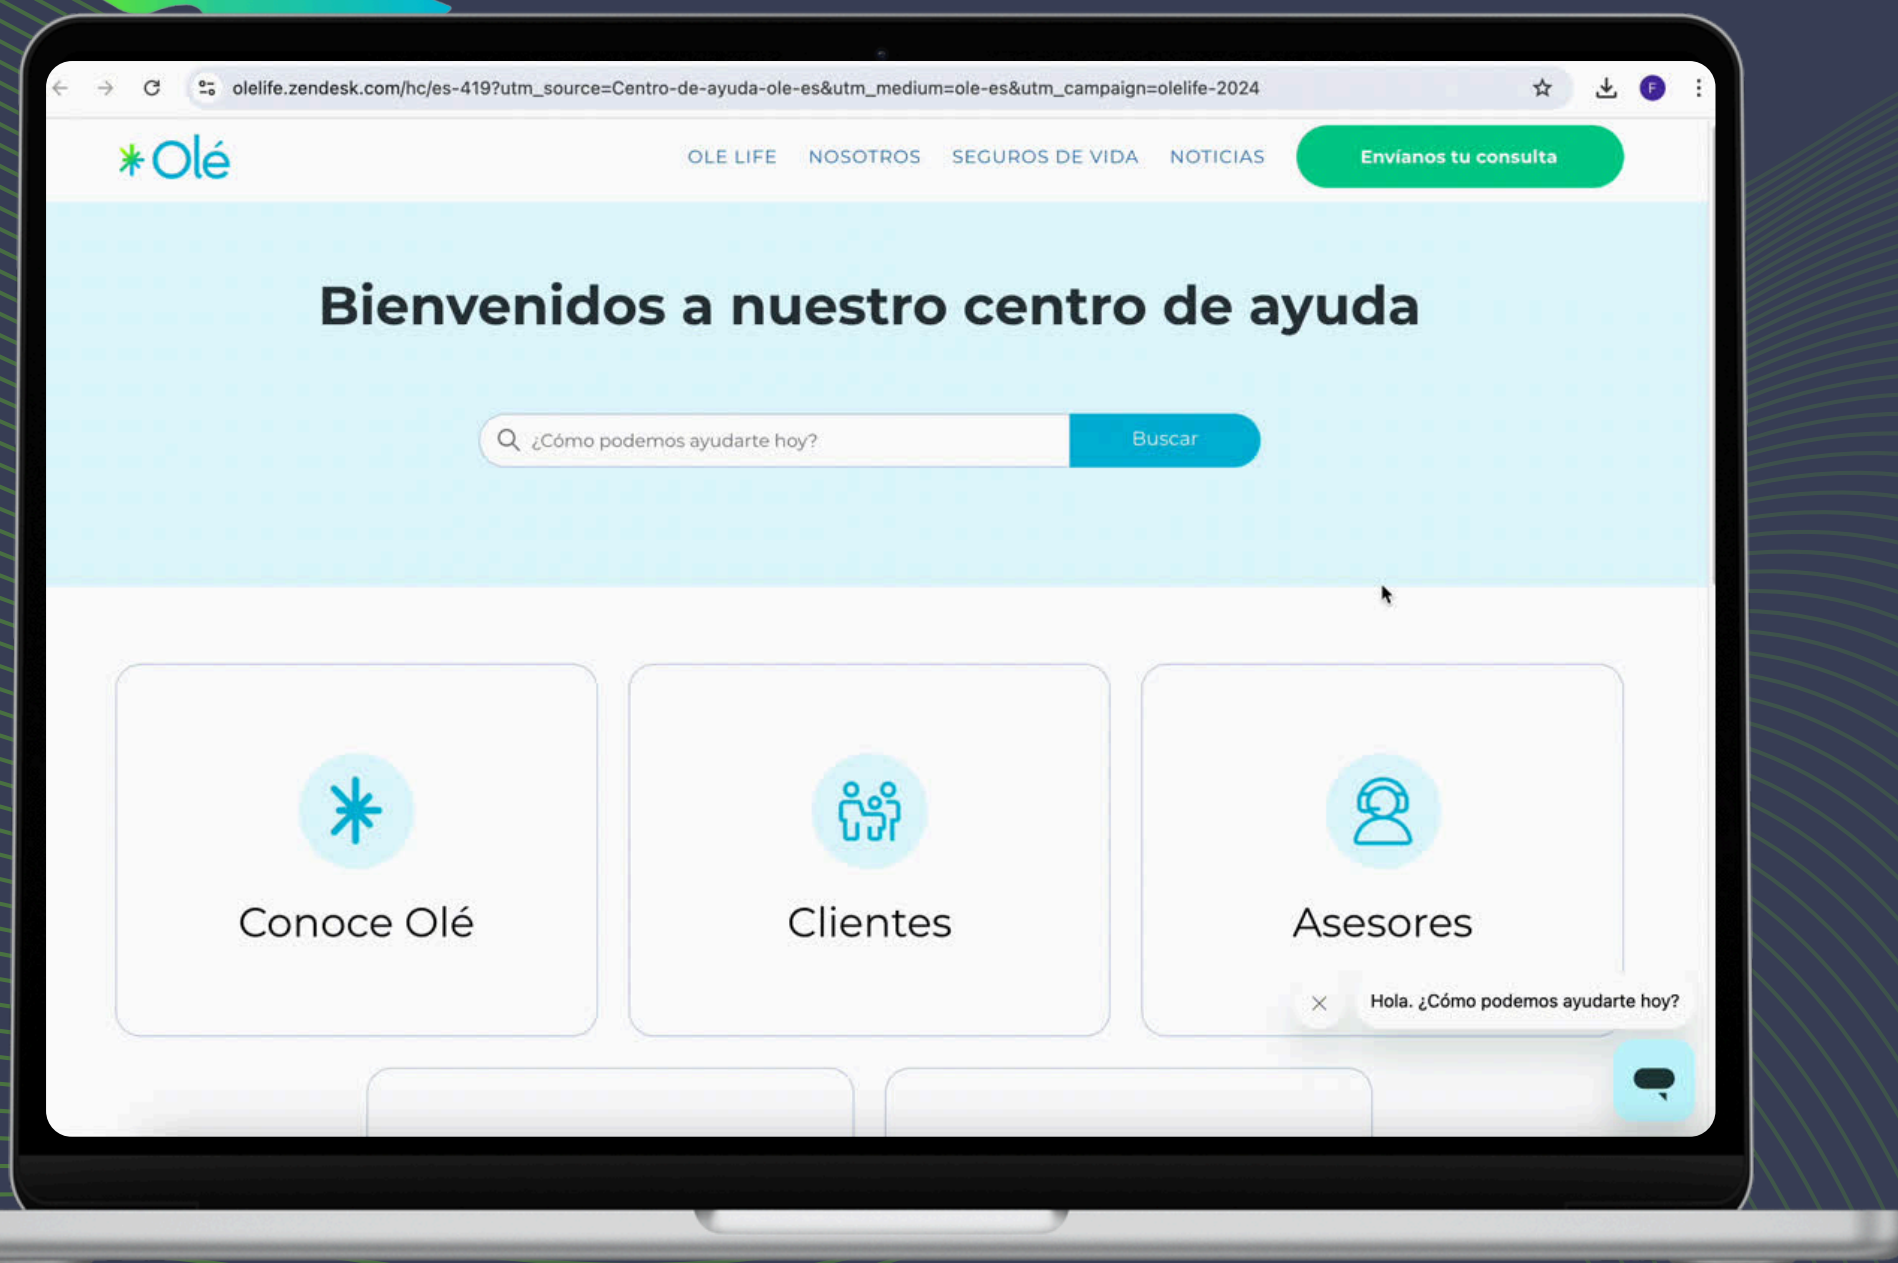

Revolucionando la Protección

Conoce las nuevas herramientas
digitales y novedades de Olé

Plataformas digitales

Nueva Página web

www.olelife.com

Portal & App móvil de Asesor

Cotizador en tu sitio web (Widget)

Centro de ayuda

Nueva pagina web

Nueva página web:

- ✓ Información corporativa
- ✓ Materiales y acceso directo a Olé Life Go
- ✓ Acceso al portal de agentes
- ✓ Calculadora de Cobertura
- ✓ Centro de ayuda
- ✓ Noticias

www.olelife.com

¡Nuevo!

Centro de ayuda y chatbot Olé

- ✓ Acceso fácil a respuestas de dudas frecuentes
- ✓ Ordenado por áreas de interés
- ✓ Consulta directo a Olé
- ✓ Chatbot

olelife.zendesk.com

Olé Advisor App