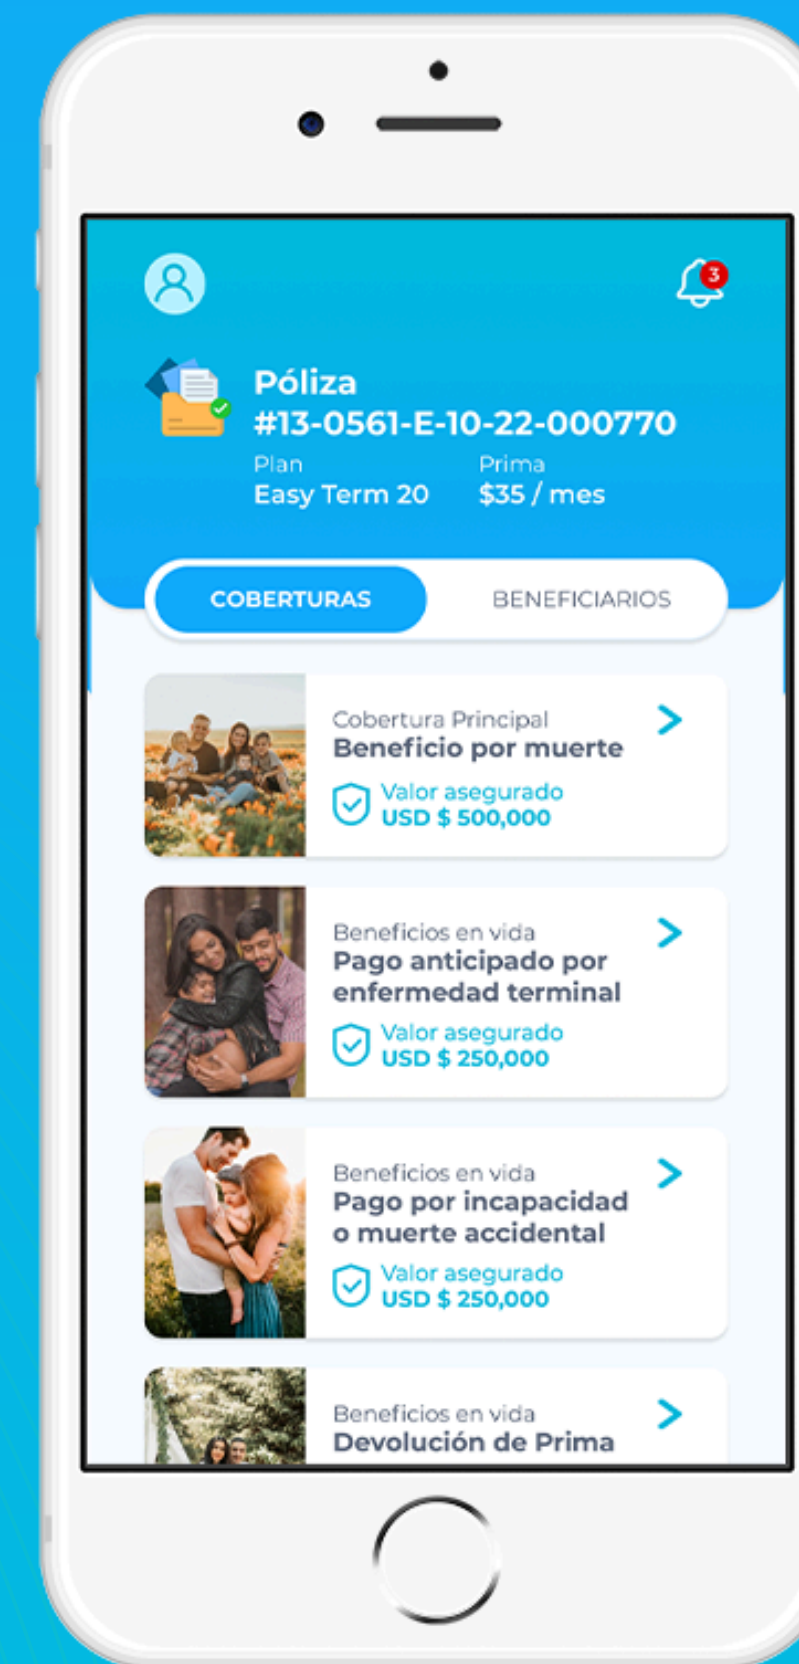

Gestión de cotizaciones y solicitudes

Nuestra **Inteligencia Artificial** evalúa los datos de nuestro cliente para clasificarlo.

Nuevo Member App

- ✓ Descarga tu póliza
- ✓ Visualiza tus coberturas
- ✓ Ver beneficiarios
- ✓ Pagar primas vencidas
- ✓ Pagar próximas primas
- ✓ Ver historial de pagos