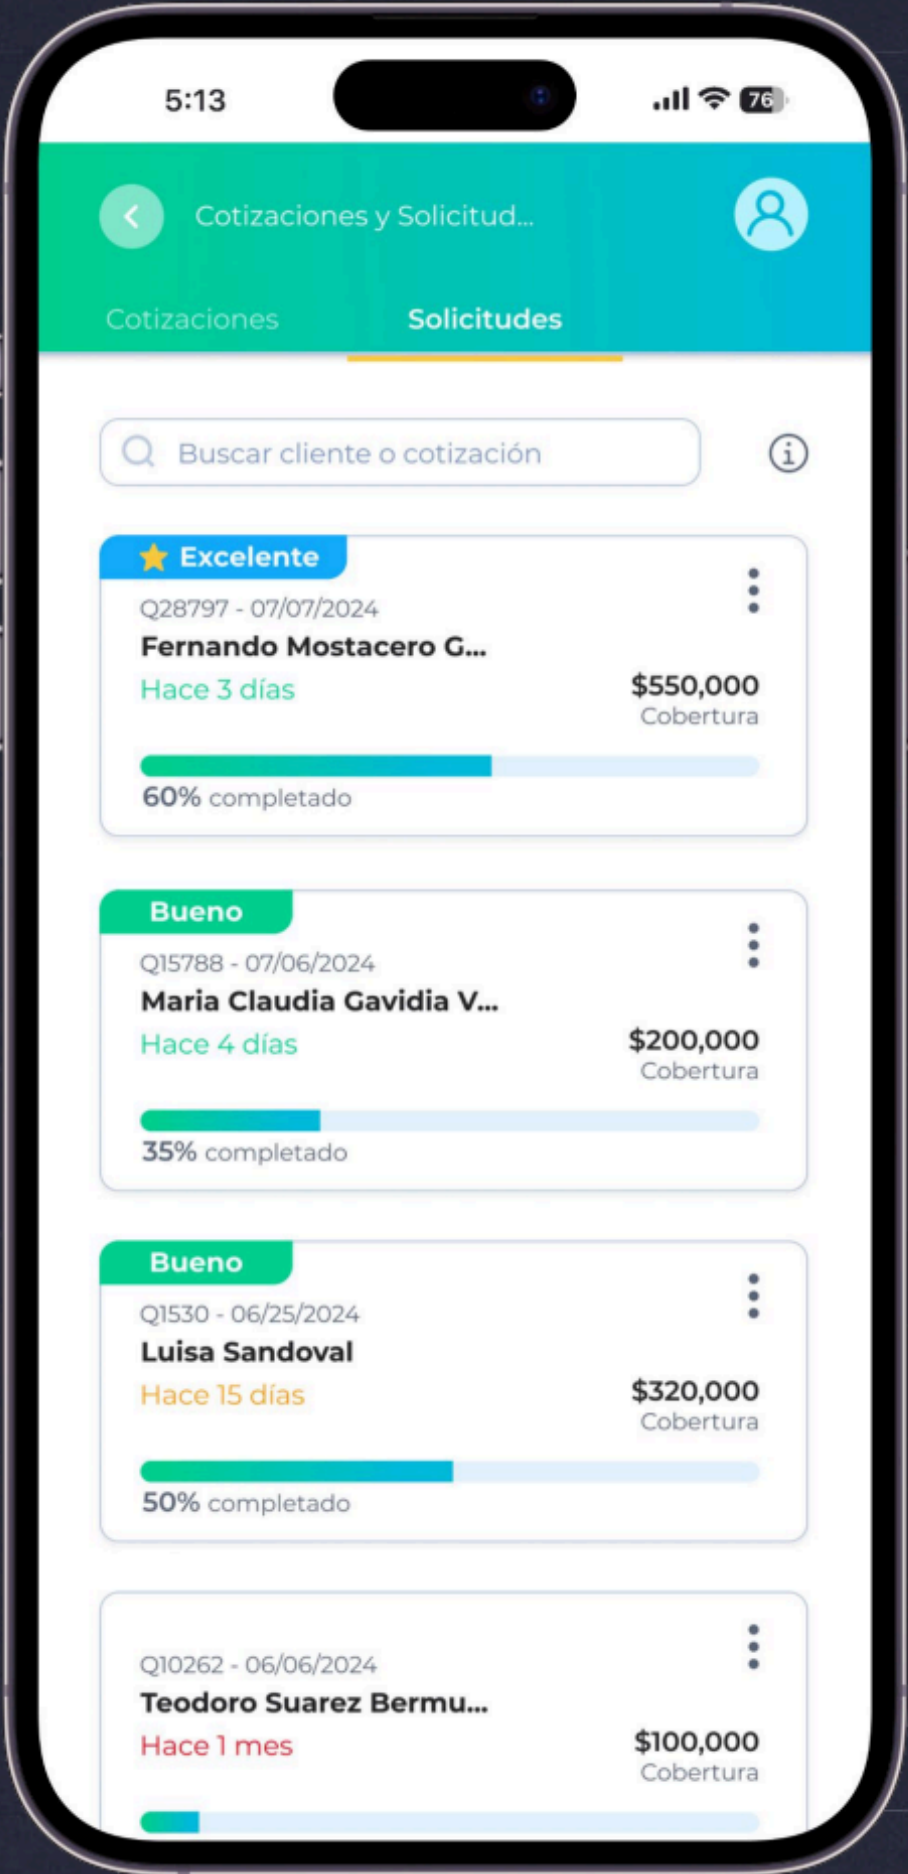

Powered by Olé AI

Olé AI

1

Crear una nueva cotización

2

Compartir la cotización

3 Resultado

4

Gestión de cotizaciones y solicitudes

Nuestra **Inteligencia Artificial** evalúa los datos de nuestro cliente para clasificarlo.

Nuevo Member App

- ✓ Descarga tu póliza
- ✓ Visualiza tus coberturas
- ✓ Ver beneficiarios
- ✓ Pagar primas vencidas
- ✓ Pagar próximas primas
- ✓ Ver historial de pagos