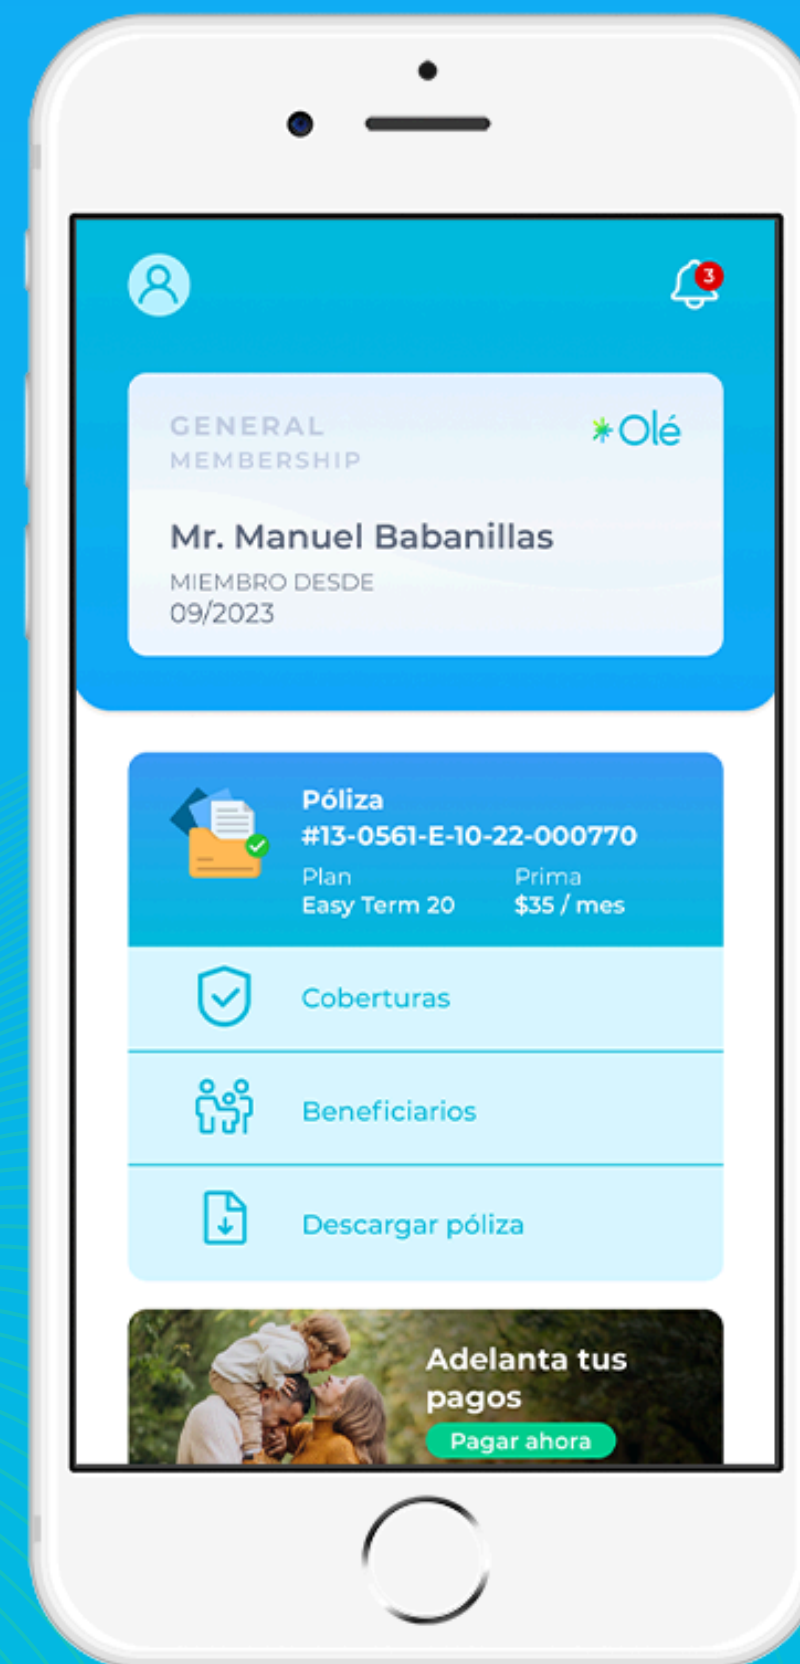

Gestión de cotizaciones y solicitudes

Nuestra **Inteligencia Artificial** evalúa los datos de nuestro cliente para clasificarlo.

Nuevo Member App

- ✓ Descarga tu póliza
- ✓ Visualiza tus coberturas
- ✓ Ver beneficiarios
- ✓ Pagar primas vencidas
- ✓ Pagar próximas primas
- ✓ Ver historial de pagos