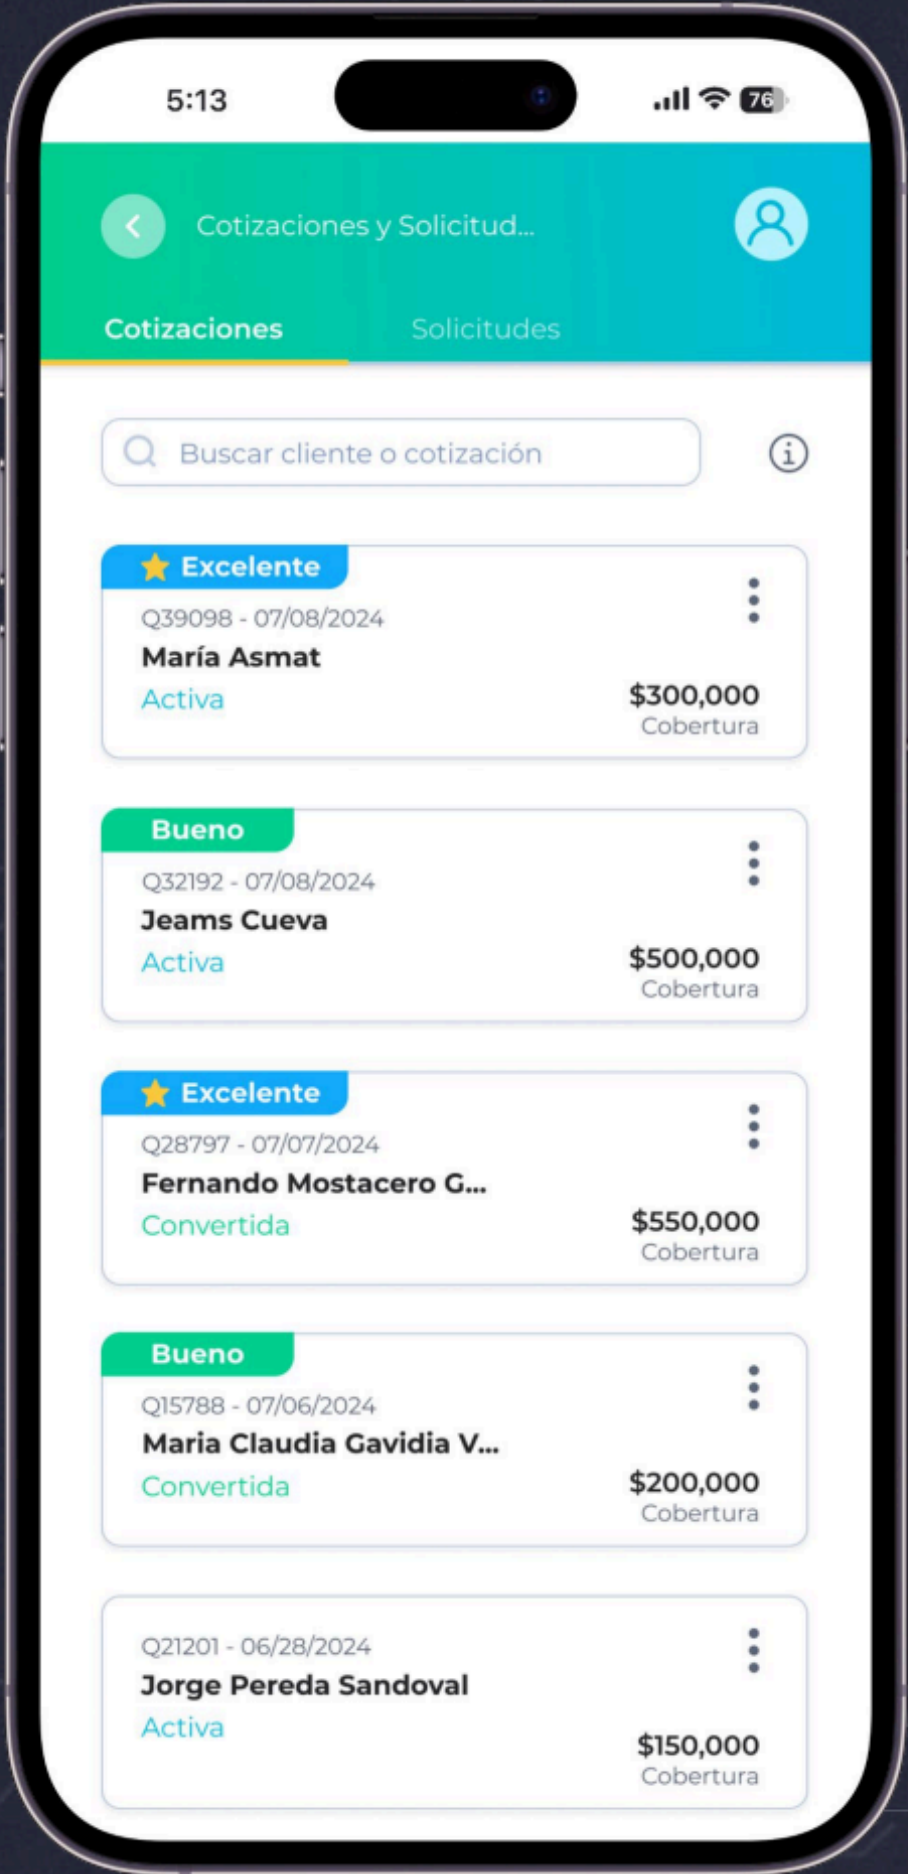

Powered by Olé AI

Olé AI

1

Crear una nueva cotización

2

Compartir la cotización

3 Resultado

4

Gestión de cotizaciones y solicitudes

Nuestra **Inteligencia Artificial** evalúa los datos de nuestro cliente para clasificarlo.

Nuevo Member App

- ✓ Descarga tu póliza
- ✓ Visualiza tus coberturas
- ✓ Ver beneficiarios
- ✓ Pagar primas vencidas
- ✓ Pagar próximas primas
- ✓ Ver historial de pagos