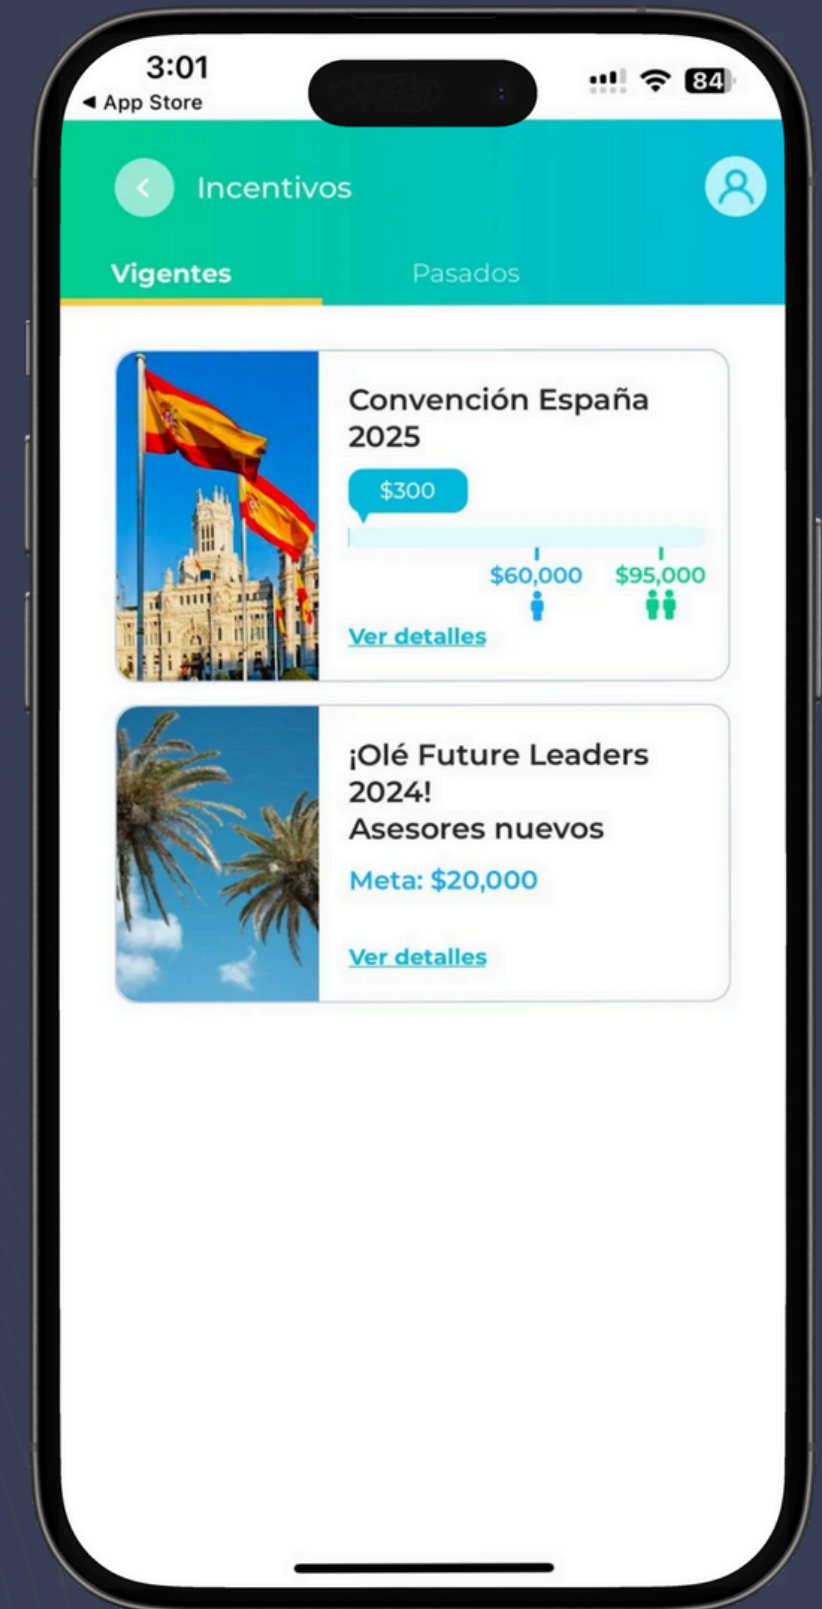

- ✓ Cotizaciones
- ✓ Tracker Incentivos (Convención)
- ✓ Comisiones
- ✓ Recursos (Olé Life Go)
- ✓ **Editar perfil asesor (comunicaciones)**
- ✓ **Editar información bancaria**
- ✓ Gestion cotizaciones y solicitudes:

Powered by Olé AI