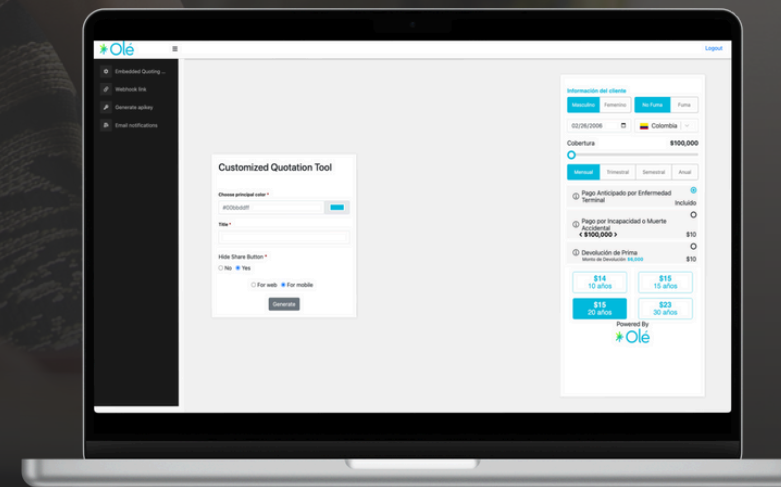

Revolucionando la Protección

Conoce las nuevas herramientas
digitales y novedades de Olé

Plataformas digitales

Nueva Página web

www.olelife.com

Portal & App móvil de Asesor

Cotizador en tu sitio web (Widget)

Centro de ayuda

Nueva pagina web

Nueva página web:

- ✓ Información corporativa
- ✓ Materiales y acceso directo a Olé Life Go
- ✓ Acceso al portal de agentes
- ✓ Calculadora de Cobertura
- ✓ Centro de ayuda
- ✓ Noticias